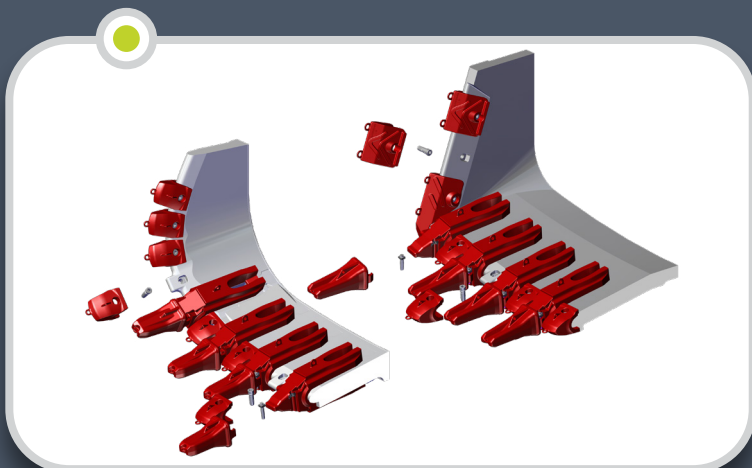

SABEREDGE™

Rendimiento optimizado se mezcla con la confiabilidad y la durabilidad.

Costo operativo reducido a través del mantenimiento reducido

- Menos reparaciones del Labio debido a la estabilización del adaptador
- Mayor producción por cambios rápidos de los componentes
- Protección mecánica estándar contra el desgaste - Saberlock™
- Entre dientes mejorados con menos material remanente

ESQUINAS CUADRADAS

- Komatsu 2800 - 4100XPC
- CAT BE495 & 7495

RADIO AMPLIO

- Komatsu 2800XPC Optima
- Komatsu 4100XPC Optima

EFICIENCIA Y VERSATILIDAD

G.E.T. Universal

Simplifique sus pedidos de existencias y logística con un conjunto de G.E.T. y sistemas de seguros mecánico. Los G.E.T. Saberedge™ se adapta tanto a labio de esquinas cuadradas como a labios de pala de cable de radio ancho para mejorar su experiencia de excavación.

Mantenimiento Reducido

El labio Saberedge™ ofrece una mayor estabilización del adaptador en ambos lados del labio. La estabilización del adaptador reduce el desgaste del labio y reduce el mantenimiento de este. Esto significa tiempos de detención más cortos que incrementan la producción.

Sistema De Placas Antidesgaste Mecánico

Elimine el trabajo en caliente y disminuya el riesgo y el tiempo de detención con nuestras placas antidesgaste totalmente mecánicas. El sistema Saberlock™ proporciona placas antidesgaste totalmente mecánicas y versátiles, que brindan una protección total de los labios para cualquier aplicación de pala de cables.