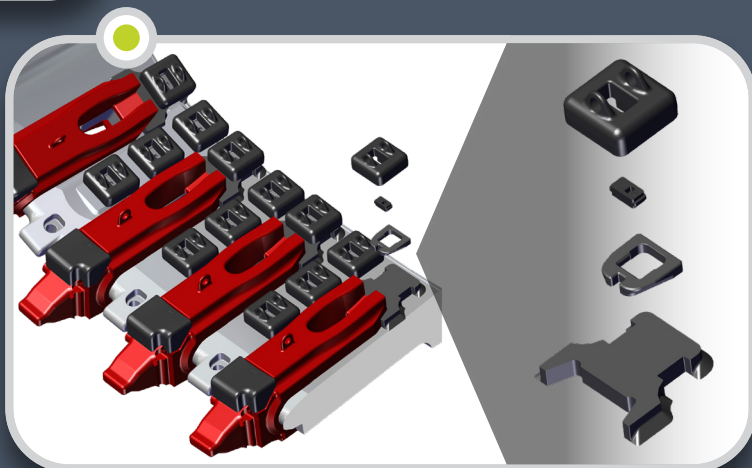

SABEREDGE™

Rendimiento optimizado se mezcla con la confiabilidad y la durabilidad.

Costo operativo reducido a través del mantenimiento reducido

- Menos reparaciones del Labio debido a la estabilización del adaptador
- Mayor producción por cambios rápidos de los componentes
- Protección mecánica estándar contra el desgaste - Saberlock™
- Entre dientes mejorados con menos material remanente

ESQUINAS CUADRADAS

- Komatsu 2800 - 4100XPC
- CAT BE495 & 7495

RADIO AMPLIO

- Komatsu 2800XPC Optima
- Komatsu 4100XPC Optima

EFICIENCIA Y VERSATILIDAD

G.E.T. Universal

Simplifique sus pedidos de existencias y logística con un conjunto de G.E.T. y sistemas de seguros mecánico. Los G.E.T. Saberedge™ se adapta tanto a labio de esquinas cuadradas como a labios de pala de cable de radio ancho para mejorar su experiencia de excavación.

Mantenimiento Reducido

El labio Saberedge™ ofrece una mayor estabilización del adaptador en ambos lados del labio. La estabilización del adaptador reduce el desgaste del labio y reduce el mantenimiento de este. Esto significa tiempos de detención más cortos que incrementan la producción.

Sistema De Placas Antidesgaste Mecánico

Elimine el trabajo en caliente y disminuya el riesgo y el tiempo de detención con nuestras placas antidesgaste totalmente mecánicas. El sistema Saberlock™ proporciona placas antidesgaste totalmente mecánicas y versátiles, que brindan una protección total de los labios para cualquier aplicación de pala de cables.