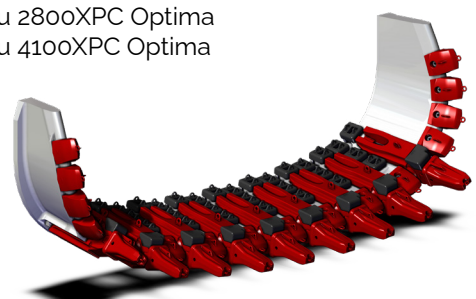

SABEREDGE™

Rendimiento optimizado se mezcla con la confiabilidad y la durabilidad.

Costo operativo reducido a través del mantenimiento reducido

- Menos reparaciones del Labio debido a la estabilización del adaptador
- Mayor producción por cambios rápidos de los componentes
- Protección mecánica estándar contra el desgaste - Saberlock™
- Entre dientes mejorados con menos material remanente

ESQUINAS CUADRADAS

- Komatsu 2800 - 4100XPC
- CAT BE495 & 7495

RADIO AMPLIO

- Komatsu 2800XPC Optima
- Komatsu 4100XPC Optima

EFICIENCIA Y VERSATILIDAD

G.E.T. Universal

Simplifique sus pedidos de existencias y logística con un conjunto de G.E.T. y sistemas de seguros mecánico. Los G.E.T. Saberedge™ se adapta tanto a labio de esquinas cuadradas como a labios de pala de cable de radio ancho para mejorar su experiencia de excavación.

Mantenimiento Reducido

El labio Saberedge™ ofrece una mayor estabilización del adaptador en ambos lados del labio. La estabilización del adaptador reduce el desgaste del labio y reduce el mantenimiento de este. Esto significa tiempos de detención más cortos que incrementan la producción.

Sistema De Placas Antidesgaste Mecánico

Elimine el trabajo en caliente y disminuya el riesgo y el tiempo de detención con nuestras placas antidesgaste totalmente mecánicas. El sistema Saberlock™ proporciona placas antidesgaste totalmente mecánicas y versátiles, que brindan una protección total de los labios para cualquier aplicación de pala de cables.