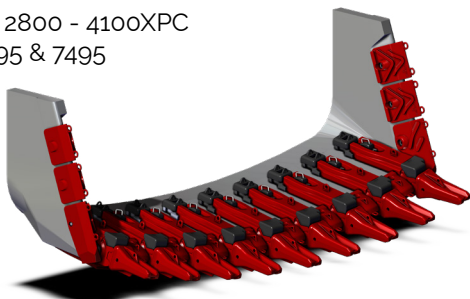

SABEREDGE™

Rendimiento optimizado se mezcla con la confiabilidad y la durabilidad.

Costo operativo reducido a través del mantenimiento reducido

- Menos reparaciones del Labio debido a la estabilización del adaptador
- Mayor producción por cambios rápidos de los componentes
- Protección mecánica estándar contra el desgaste - Saberlock™
- Entre dientes mejorados con menos material remanente

ESQUINAS CUADRADAS

- Komatsu 2800 - 4100XPC
- CAT BE495 & 7495

RADIO AMPLIO

- Komatsu 2800XPC Optima
- Komatsu 4100XPC Optima

EFICIENCIA Y VERSATILIDAD

G.E.T. Universal

Simplifique sus pedidos de existencias y logística con un conjunto de G.E.T. y sistemas de seguros mecánico. Los G.E.T. Saberedge™ se adapta tanto a labio de esquinas cuadradas como a labios de pala de cable de radio ancho para mejorar su experiencia de excavación.

Mantenimiento Reducido

El labio Saberedge™ ofrece una mayor estabilización del adaptador en ambos lados del labio. La estabilización del adaptador reduce el desgaste del labio y reduce el mantenimiento de este. Esto significa tiempos de detención más cortos que incrementan la producción.

Sistema De Placas Antidesgaste Mecánico

Elimine el trabajo en caliente y disminuya el riesgo y el tiempo de detención con nuestras placas antidesgaste totalmente mecánicas. El sistema Saberlock™ proporciona placas antidesgaste totalmente mecánicas y versátiles, que brindan una protección total de los labios para cualquier aplicación de pala de cables.