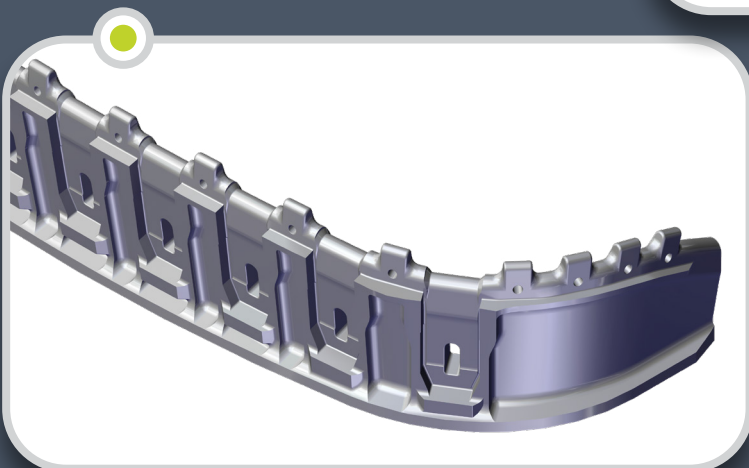

SABEREDGE™

Rendimiento optimizado se mezcla con la confiabilidad y la durabilidad.

Costo operativo reducido a través del mantenimiento reducido

- Menos reparaciones del Labio debido a la estabilización del adaptador
- Mayor producción por cambios rápidos de los componentes
- Protección mecánica estándar contra el desgaste - Saberlock™
- Entre dientes mejorados con menos material remanente

ESQUINAS CUADRADAS

- Komatsu 2800 - 4100XPC
- CAT BE495 & 7495

RADIO AMPLIO

- Komatsu 2800XPC Optima
- Komatsu 4100XPC Optima

EFICIENCIA Y VERSATILIDAD

G.E.T. Universal

Simplifique sus pedidos de existencias y logística con un conjunto de G.E.T. y sistemas de seguros mecánico. Los G.E.T. Saberedge™ se adapta tanto a labio de esquinas cuadradas como a labios de pala de cable de radio ancho para mejorar su experiencia de excavación.

Mantenimiento Reducido

El labio Saberedge™ ofrece una mayor estabilización del adaptador en ambos lados del labio. La estabilización del adaptador reduce el desgaste del labio y reduce el mantenimiento de este. Esto significa tiempos de detención más cortos que incrementan la producción.

Sistema De Placas Antidesgaste Mecánico

Elimine el trabajo en caliente y disminuya el riesgo y el tiempo de detención con nuestras placas antidesgaste totalmente mecánicas. El sistema Saberlock™ proporciona placas antidesgaste totalmente mecánicas y versátiles, que brindan una protección total de los labios para cualquier aplicación de pala de cables.