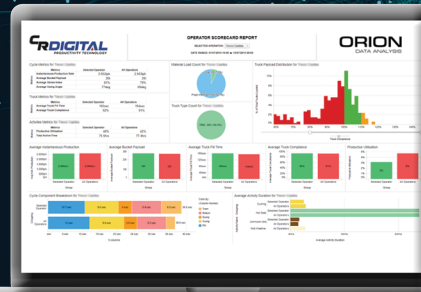

Dados fornecidos

- ✓ Painéis baseados na Web que fornecem dados quase em tempo real
- ✓ Relatórios sob demanda, compilados sempre que necessário
- ✓ Infraestrutura baseada na nuvem, permitindo acesso de praticamente qualquer lugar
- ✓ Portal seguro da Web para acesso simplificado
- ✓ Relatórios automatizados distribuídos em intervalos selecionados, por exemplo, por urno, dia, semana, mês etc

Análise personalizada

- ✓ A informação correta para a equipe certa no momento de maior necessidade
- ✓ Pacotes personalizados para produção, manutenção e visão empresarial
- ✓ Metas de controle personalizadas para os intervalos curtos
- ✓ Acesso a dados e relatórios importantes para o seu negócio
- ✓ Configuração do acesso à plataforma para toda a sua equipe, até mesmo de forma individualizada

ACESSE SEUS DADOS EM QUALQUER DISPOSITIVO

CR Powered by Epiroc

ORION SHORT INTERVAL CONTROL

ORION ADVANCED ANALYTICS

Com o Controle de Intervalo Curto da Orion, você tem acesso às informações mais recentes sobre sua frota. Sua equipe pode tomar decisões informadas de qualquer lugar para garantir que as metas diárias sejam atingidas e o desempenho da produção seja maximizado.

- ✓ Painéis de controle de intervalo curto por meio do portal da Web
- ✓ Projetado para informar decisões rápidas Atualizado a cada 15 minutos*
- ✓ Metas customizáveis para cada ativo
- ✓ Ferramentas para ajudar no benchmarking e na melhoria da condução