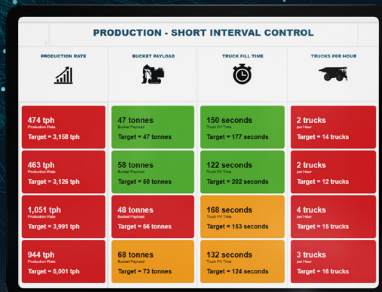

Análise personalizada

- ✓ A informação correta para a equipe certa no momento de maior necessidade
- ✓ Pacotes personalizados para produção, manutenção e visão empresarial
- ✓ Metas de controle personalizadas para os intervalos curtos
- ✓ Acesso a dados e relatórios importantes para o seu negócio
- ✓ Configuração do acesso à plataforma para toda a sua equipe, até mesmo de forma individualizada

ACESSE SEUS DADOS EM QUALQUER DISPOSITIVO

CR Powered by Epiroc

ORION SHORT INTERVAL CONTROL

ORION ADVANCED ANALYTICS

Com o Controle de Intervalo Curto da Orion, você tem acesso às informações mais recentes sobre sua frota. Sua equipe pode tomar decisões informadas de qualquer lugar para garantir que as metas diárias sejam atingidas e o desempenho da produção seja maximizado.

- ✓ Painéis de controle de intervalo curto por meio do portal da Web
- ✓ Projetado para informar decisões rápidas Atualizado a cada 15 minutos*
- ✓ Metas customizáveis para cada ativo
- ✓ Ferramentas para ajudar no benchmarking e na melhoria da condução