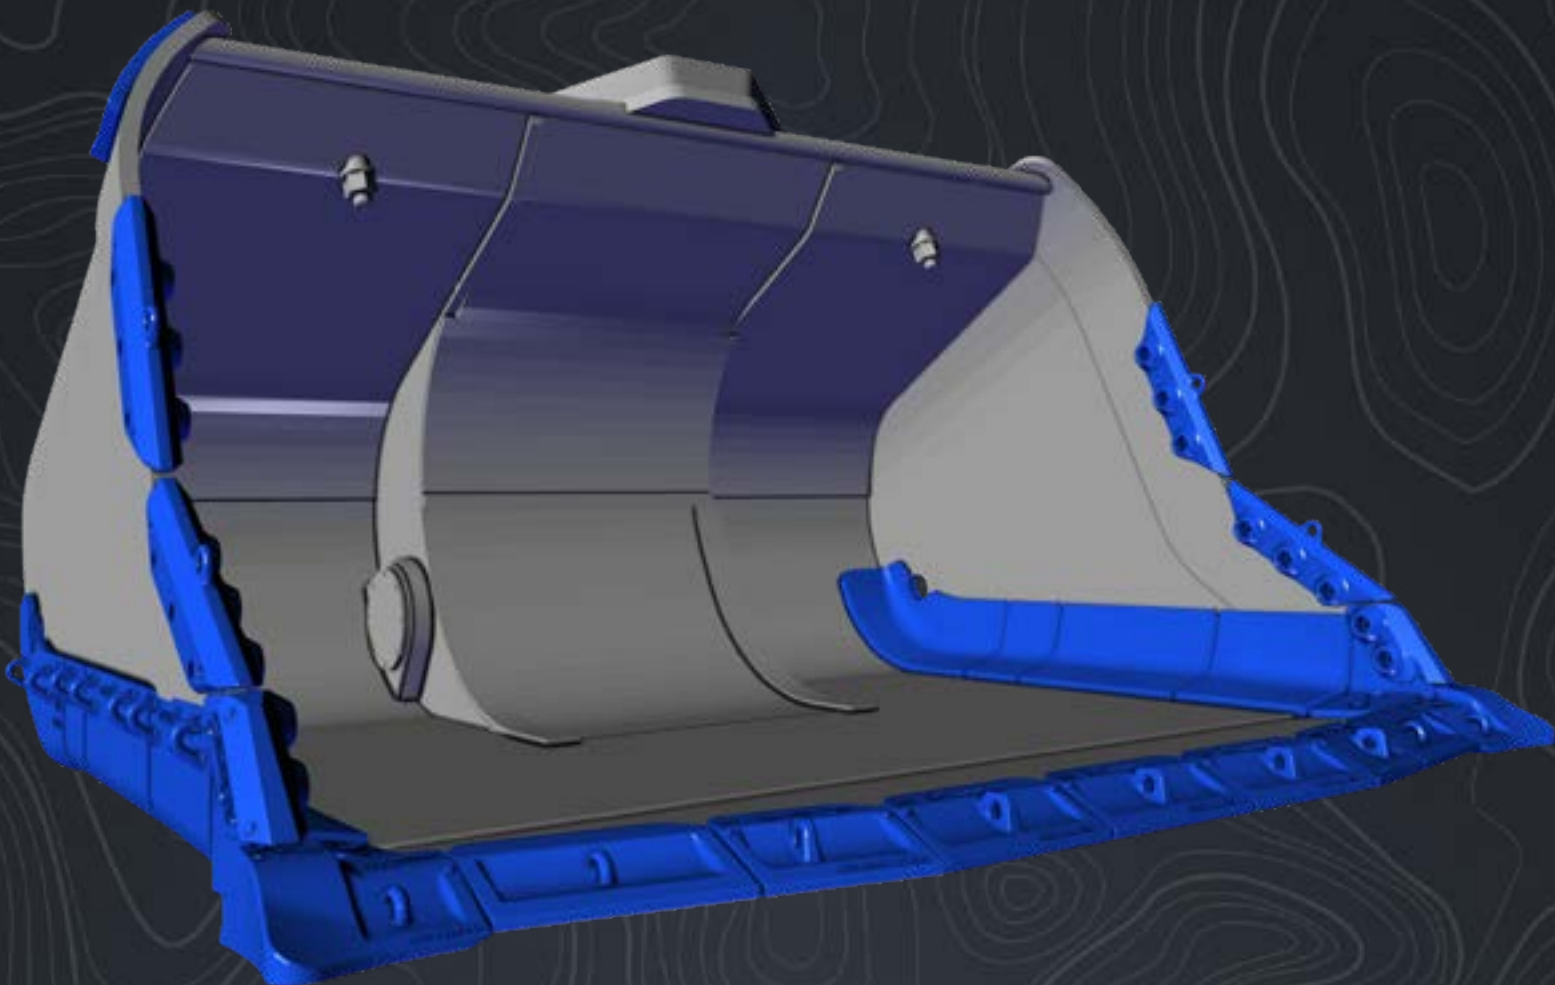

GODET DE CHARGEUR-TRANSPORTEUR

Conçu et étudié pour réduire les coûts d'entretien et
augmenter la production

Des godets plus solides et plus productifs

La conception du godet simplifie l'entretien en supprimant les caractéristiques du godet qui engendrent des coûts supplémentaires et en optimisant la sélection et le placement des matériaux

PLUS SÛR, PLUS SOLIDE ET PLUS PRODUCTIF

Facteurs critiques de performance

Jusqu'à 20 % d'augmentation des heures de service

Coins moulés

- Cales de verrouillage non requises
- Réduction de l'énergie de creusement
- Réduction du volume remporté

Rayon des coins supérieurs

- Réduction de l'impact sur les services publics souterrains
- Résistance accrue de la cloison
- Poids réduit

Performance des outils d'attaque du sol

- Réduction de l'énergie de creusement grâce au flux des matériaux
- Système de retenue axé sur la sécurité
- Meilleure résistance à l'usure grâce au placement des matériaux

Options d'outils d'attaque du sol

Wearpact™

La mâchoire de godet leader du marché pour les mines de roche dure.

Armourblade™

Le système de bord de godet soudé, à profil bas et à forte pénétration le plus performant de l'industrie.