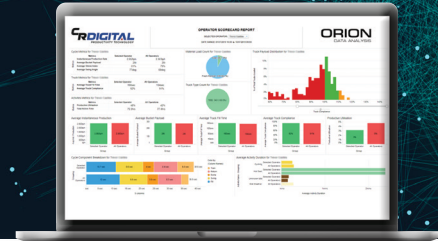

La plateforme Orion Data Analytics de CR Digital fournit des informations exploitables sur la productivité et la santé des machines directement aux équipes opérationnelles qui en ont besoin.

Analyse sur mesure

- ✓ Tableaux de bord basés sur le web fournissant des données en temps quasi réel
- ✓ Rapports à la demande compilés au moment opportun
- ✓ Infrastructure basée sur l'informatique dématérialisée permettant un accès depuis pratiquement n'importe où
- ✓ Portail web sécurisé pour un accès simplifié
- ✓ Rapports automatisés distribués à des intervalles choisis, par exemple par équipe, par jour, par semaine, par mois, etc.

des données fournies

- ✓ La bonne information à la bonne équipe au moment où elle en a le plus besoin
- ✓ Des packs sur mesure pour la production, la maintenance et les perspectives d'affaires
- ✓ Cibles personnalisées de contrôle à intervalles courts
- ✓ Accédez aux données et aux rapports qui comptent pour votre entreprise.
- ✓ Configurez l'accès à la plateforme pour l'ensemble de votre équipe, et ce jusqu'à chaque membre.

ORION ADVANCED ANALYTICS

Avec le contrôle à intervalles rapprochés Orion, vous avez accès aux dernières informations concernant votre flotte.

Votre équipe peut prendre des décisions éclairées de n'importe où pour s'assurer que les objectifs quotidiens sont atteints et que les performances de production sont maximisées.