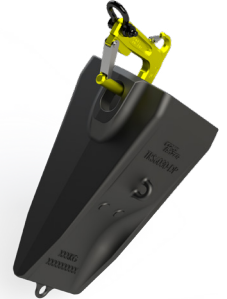

- Elimina os «slings» pouco confiáveis e outros dispositivos de elevação improvisados.
- Funciona com todas as GETs independentemente do tamanho, da condição, ou do fabricante
- Limite de carga nominal de 750 kg (1.653 lbs) para levantar todas as GETs da CR
- Compacto e fácil de usar - sem a necessidade de ferramentas adicionais

ATÉ **32%** das lesões em minas de superfície ocorrem devido a movimentos que exigem muita força.

*750 kg de capacidade do gancho grande.
Capacidade do gancho pequeno de 530 kg.

ADAPTA-SE A
QUALQUER GET

ATÉ
750KG

TOTALMENTE UNIVERSAL

Nossa ferramenta universal de elevação pode levantar qualquer GET, desde os dentes até os envoltórios e tudo o que estiver entre eles. Independentemente do tamanho, do fabricante ou das condições, ela está pronta para a tarefa que você tem pela frente.

FORTE E PODEROSA

O gancho de içamento universal facilita significativamente a movimentação de uma GET pesada. Os ganchos de diferentes tamanhos são compatíveis com qualquer aplicação, e com um limite de carga de 750 kg (1.653 lbs) nenhum componente fica fora do alcance.