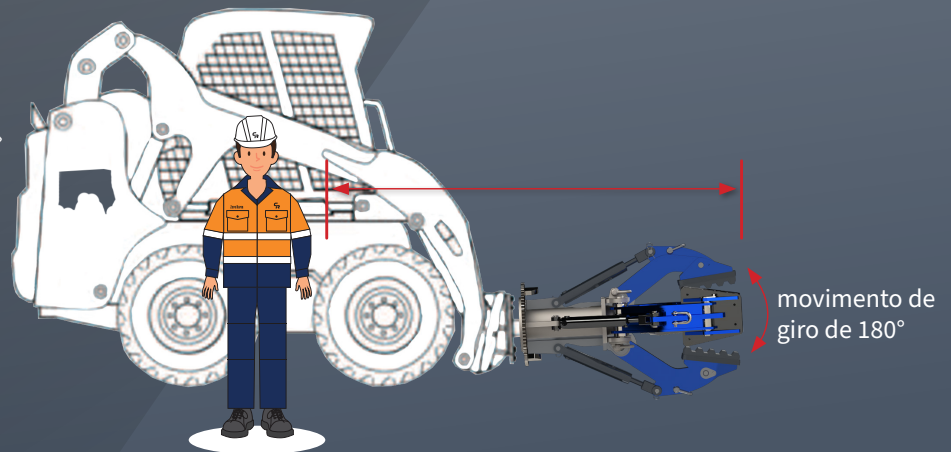

## Manuseio Universal de GETs

O GRIPAssist é um braço hidráulico que agarra GETs. Ele é fixado a uma minicarregadeira, controlada por um operador de minicarregadeiras.

- Os braços hidráulicos podem remover qualquer categoria de GET
- A manutenção é muito fácil, com grip pads que são parafusados e desparafusados
- O movimento de giro de 180 graus permite que você manobre uma GET levando-a onde quer que ela deva ir
- Pode ser adaptado em qualquer minicarregadeira de esteira com capacidade de elevação de mais 950 kg, portanto não há necessidade de comprar maquinaria adicional.

Capaz de manusear todos os tipos de GET e mais com máxima pressão

Capacidade de coleta de até 500 kg

«Grab pads»  
(Almofadas para agarrar)

## Manuseio de GET mais seguro

Ao remover a interação direta com humanos, o GRIPAssist reduz significativamente o risco de lesões. Chega de cargas suspensas, martelos, barras de «pry» ou outras ferramentas manuais perigosas.

Até 32% das lesões em minas de superfície ocorrem devido a movimentos que exigem muita força.\* Reduza os riscos com GRIPAssist, que remove e reposiciona a GET sem o contato humano de alto risco.

\*Desempenho da segurança na indústria da mineração na Austrália Ocidental em 2018-19