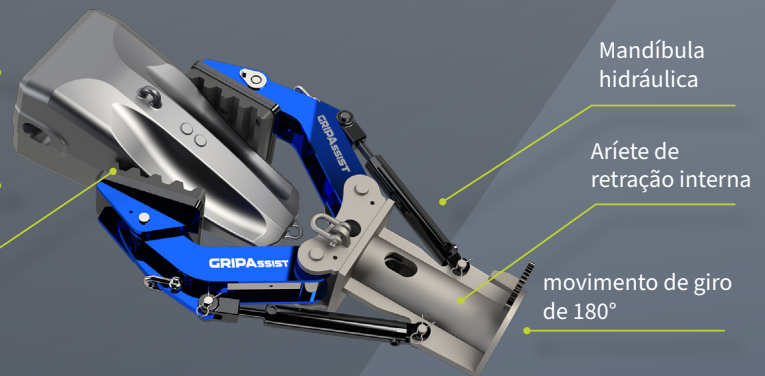

## **ADAPTA-SE A QUALQUER GET**

Não importa qual GET você tenha no site, o GRIPAssist pode manuseá-la. Com ele é possível levantar e mover todos os tipos de GET até 500 kg independentemente do fabricante ou da máquina, inclusive escavadeiras hidráulicas, carregadeiras de rodas, escavadeiras a cabo e draglines.

## Manuseio Universal de GETs

O GRIPAssist é um braço hidráulico que agarra GETs. Ele é fixado a uma minicarregadeira, controlada por um operador de minicarregadeiras.

- Os braços hidráulicos podem remover qualquer categoria de GET
- A manutenção é muito fácil, com grip pads que são parafusados e desparafusados
- O movimento de giro de 180 graus permite que você manobre uma GET levando-a onde quer que ela deva ir
- Pode ser adaptado em qualquer minicarregadeira de esteira com capacidade de elevação de mais 950 kg, portanto não há necessidade de comprar maquinaria adicional.

Capaz de manusear todos os tipos de GET e mais com máxima pressão

Capacidade de coleta de até 500 kg

«Grab pads»  
(Almofadas para agarrar)

## Manuseio de GET mais seguro

Ao remover a interação direta com humanos, o GRIPAssist reduz significativamente o risco de lesões. Chega de cargas suspensas, martelos, barras de «pry» ou outras ferramentas manuais perigosas.