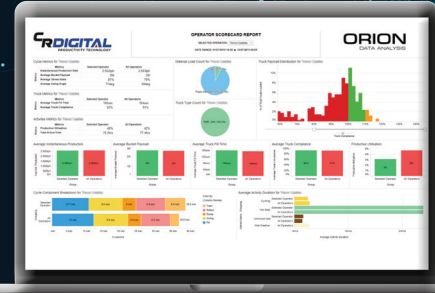

ORION DATA ANALYTICS

A plataforma Orion Data Analytics da CR Digital oferece produtividade acionável e informações sobre o funcionamento das máquinas diretamente para as equipes operacionais que precisam dela.

Dados fornecidos

- ✓ Painéis baseados na Web que fornecem dados quase em tempo real
- ✓ Relatórios sob demanda, compilados sempre que necessário
- ✓ Infraestrutura baseada na nuvem, permitindo acesso de praticamente qualquer lugar
- ✓ Portal seguro da Web para acesso simplificado
- ✓ Relatórios automatizados distribuídos em intervalos selecionados, por exemplo, por turno, dia, semana, mês etc.

Análise personalizada

- ✓ A informação correta para a equipe certa no momento de maior necessidade
- ✓ Pacotes personalizados para produção, manutenção e visão empresarial
- ✓ Metas de controle personalizadas para os intervalos curtos
- ✓ Acesso a dados e relatórios importantes para o seu negócio
- ✓ Configuração do acesso à plataforma para toda a sua equipe, até mesmo de forma individualizada

ORION ADVANCED ANALYTICS

Com o Controle de Intervalo Curto da Orion, você tem acesso às informações mais recentes sobre sua frota. Sua equipe pode tomar decisões informadas de qualquer lugar para garantir que as metas diárias sejam atingidas e o desempenho da produção seja maximizado.