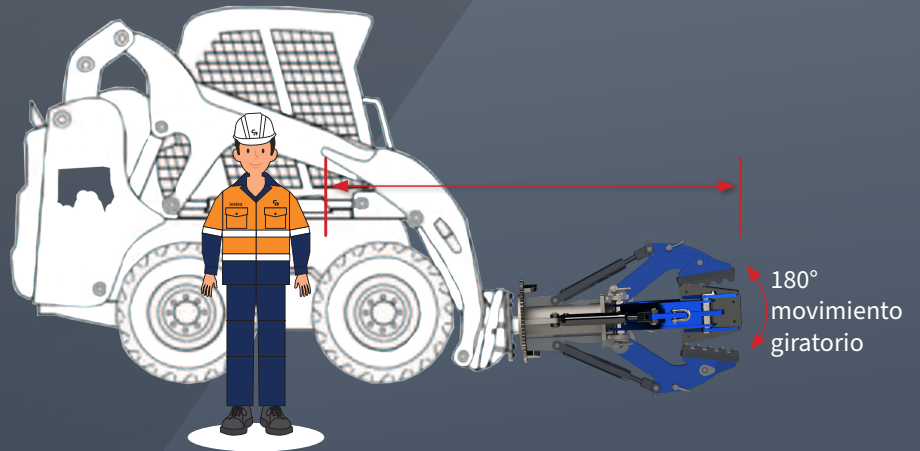

## Universal GET Handling

The GRIPAssist is a hydraulic arm that grips GET. It attaches to a skid steer, controlled through the skid steer operator.

- El GRIPAssist puede eliminar y reposicionar cualquier marca de G.E.T. sin peligro.
- Utilizando la tecnología incorporada de retracción y de vibraciones para el desmontaje, las almohadillas de desgaste sujetan el G.E.T.
- con presión máxima mientras SE controla el movimiento giratorio, permite que el G.E.T. afloje y se pueda con facilidad.
- La mordaza activada hidráulicamente permite Remover todo tipo de GET y las almohadillas de agarre empernables permiten un fácil mantenimiento.

AGARRA TODO TIPO DE G.E.T. Y MÁS CON MÁXIMA PRESIÓN

HASTA 500KG CAPACIDAD DE RECOGIDA

ALMOHADILLAS DE AGARRE

MORDAZA ACTIVADA HIDRÁULICA

ARIETE DE RETRACCIÓN INTERNO

MOVIMIENTO GIRATORIO DE 180°

## Seguridad Inteligente

El GRIPAssist se adapta fácilmente, eliminando la necesidad de grúas o eslingas. Con un movimiento giratorio de 180 grados, la mordaza maniobra con facilidad mientras se opera desde dentro de la cabina y eliminando el riesgo de lesiones que puede ocurrir durante eventos de mantenimiento en el sitio.

## Cambios Rápidos

El GRIPAssist fácilmente maneja y elimina G.E.T. sin necesidad de martillos, barreilla y otras herramientas manuales. No solo reduce significativamente el riesgo de lesiones, También permite al usuario establecer cambios de G.E.T más rápido. Los cambios más rápidos significan menos tiempo de detención de la máquina y más tiempo productivo en terreno.