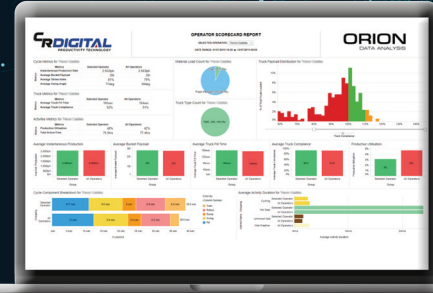

ORION DATA ANALYTICS

La plataforma Orion Data Analytics de CR Digital ofrece información práctica sobre productividad y estado de las máquinas directamente a los equipos operativos que la necesitan.

Datos suministrados

- ✓ Tableros basados en la Web que proporcionan datos casi en tiempo real
- ✓ Elaboración de informes a pedido siempre que sea necesario
- ✓ Infraestructura basada en la nube que permite el acceso desde prácticamente cualquier lugar
- ✓ Portal web seguro para un acceso simplificado
- ✓ Informes automatizados distribuidos en intervalos elegidos, por ejemplo, por turno, día, semana, mes, etc.

Análisis a medida

- ✓ La información correcta para el equipo adecuado cuando más se necesita
- ✓ Paquetes a medida para la producción, el mantenimiento y los conocimientos empresariales
- ✓ Objetivos de control de intervalos cortos personalizados
- ✓ Acceda a los datos e informes que le interesan a su empresa
- ✓ Configure el acceso a la plataforma para todo su equipo, incluso a nivel individual

ORION ADVANCED ANALYTICS

Con el control de intervalos cortos de Orion, tendrá acceso a la información más reciente sobre su flota. Su equipo podrá tomar decisiones informadas desde cualquier lugar para garantizar el cumplimiento de los objetivos diarios y maximizar el rendimiento de la producción.